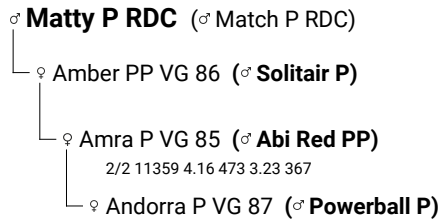

Member PP

Tirsvad 3STAR MEMBER PP

PP*

917691 geboren: 20.09.2021
 HOLDNKM000000262284
aAa 243156

Rotbunt

Member PP

RZG 150 81 %	RZ€ 2173 83 %	RZM 142 74 %	RZE 122 72 %	RZS 116 76 %	RZN 122 67 %	RZR 103 53 %	RZKd 105 72 %	RZKm 106 63 %	RZD 108 76 %
----------------------------------	-----------------------------------	----------------------------------	----------------------------------	----------------------------------	----------------------------------	----------------------------------	-----------------------------------	-----------------------------------	----------------------------------

M: Amber

Exterieur						
Töchter	Betriebe	Sicherheit	M.Typ	Körp.	Fu	Eu
-	-	72%	120	106	104	118

		76	88	100	112	124	
Größe	klein					113	groß
Rippenstruktur	flach					108	gewölbt
Körpertiefe	wenig					108	viel
Stärke	schwach					96	stark
Beckenneigung	ansteig.					100	abfallend
Beckenbreite	schmal					109	breit
Hinterbeinwinkel	steil					102	gewinkelt
Klauenwinkel	flach					98	steil
Sprunggelenk	gefüllt					102	trocken
Hinterbeinstell.	nach außen					103	parallel
Vorderbeinstell.	nach außen					97	parallel
Bewegung	schlecht					102	gut
Hintereuterhöhe	tief					118	hoch
Zentralband	schwach					117	stark
Strichpl. vorne	außen					115	innen
Strichpl. hinten	außen					126	innen
Vordereuteraufh.	lose					113	fest
Euterbalance	hinten tief					120	vorne tief
Eutertiefe	tief					111	hoch
Strichlänge	kurz					105	lang