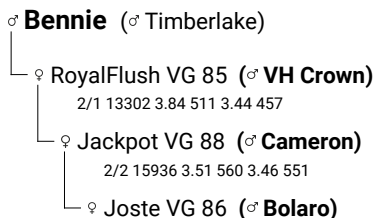

# Bombastic

SH Bombastic

**574298** geboren: 13.09.2021  
 HOLDEUM000124383392  
**aAa 423651**

Schwarzbunt

Bombastic									
<b>RZG</b>	<b>RZ€</b>	<b>RZM</b>	<b>RZE</b>	<b>RZS</b>	<b>RZN</b>	<b>RZR</b>	<b>RZKd</b>	<b>RZKm</b>	<b>RZD</b>
<b>147</b>	<b>2083</b>	<b>147</b>	<b>117</b>	<b>110</b>	<b>116</b>	<b>98</b>	<b>109</b>	<b>114</b>	<b>106</b>
81 %	83 %	75 %	73 %	77 %	67 %	53 %	73 %	64 %	77 %

<b>RZGesund</b>	<b>113</b>	71 %
<b>RZEuterfit</b>	<b>102</b>	61 %
<b>RZKlaue</b>	<b>106</b>	51 %
<b>RZMetabol</b>	<b>110</b>	56 %
<b>RZRepro</b>	<b>108</b>	53 %
<b>RZKälberfit</b>	<b>95</b>	51 %
<b>DDcontrol</b>	<b>102</b>	51 %