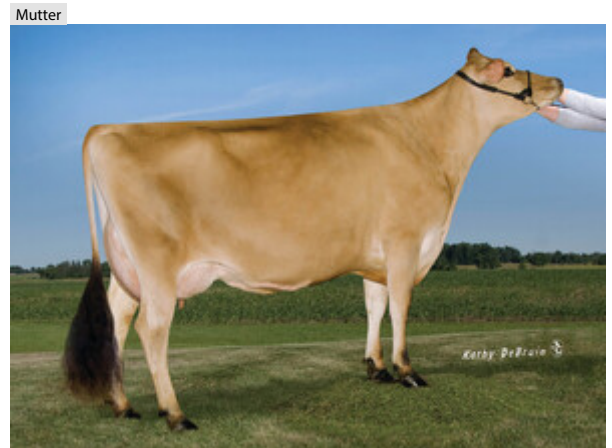

Pine-Tree World Cup Della VG 87