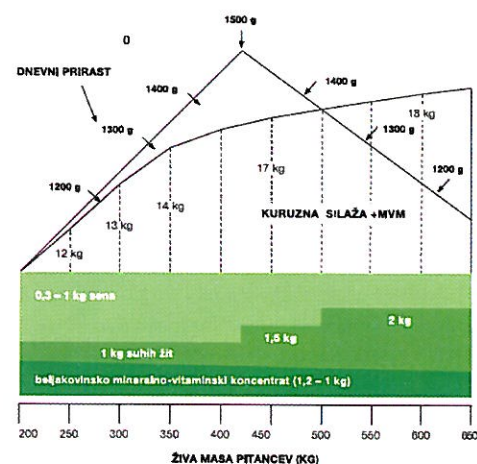

Doma pripravljen GOV-1	1	2	3
KORUZA	25	35	60
PŠENICA	25	29	
JEČMEN	15		
GOV-SUPER-35-REJ	35	36	40
SKUPAJ (KG)	100	100	100

TL-STARTER-REJ

Krmna mešanica (18 % surovih beljakovin) namenjena teletom od 2. tedna starosti naprej. Poleg mlečnega napoja ali mlečnega nadomestka, kvalitetnega sena in ne prehladne pitne vode, začnemo teleta krmiti z manjšimi količinami krmne mešanice TL-STARTER, ki jo nato po-