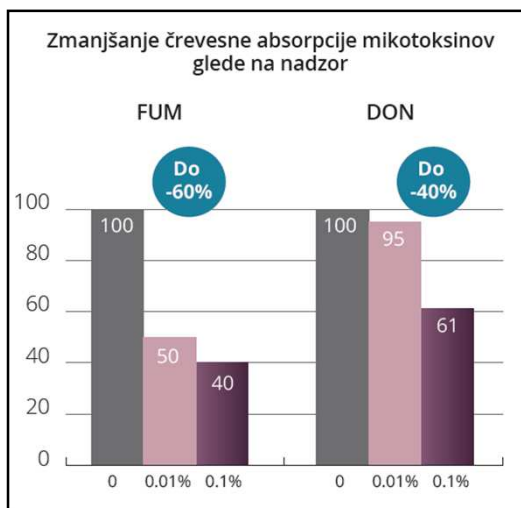

Zato je francosko podjetje OLMIX razvilo edinstveno tehnologijo za vezavo širokega spektra toksinov. S povečanim vmesnim prostorom med plastmi Montmorijonit-a in dodanim ekstraktom morski alg (*Ulva sp.*) zagotovimo širok spekter vezave.

Prednosti vezalca MMi.S:

- Ne veže vitaminov in mineralov
- Ima širok spekter vezave
- Deluje pri različnih pH vrednostih
- Učinkovit pri nizkih odmerkih
- Je v mikrogranulirani obliki za lažje mešanje s krmo